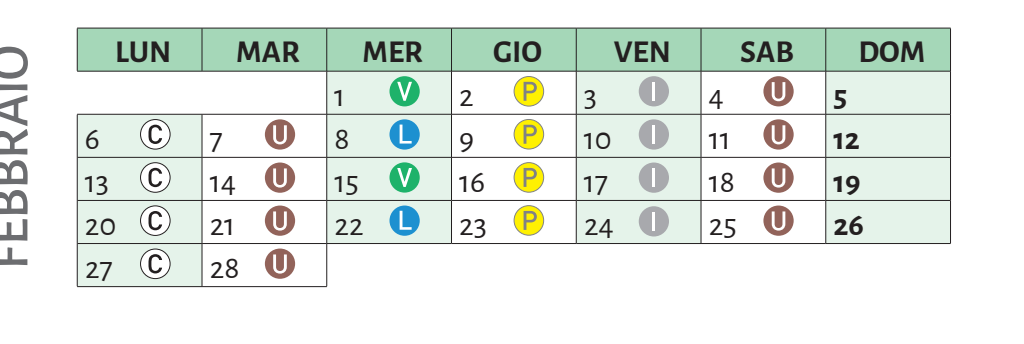

Calendario 2023

ZONA 1

RACCOLTA DIFFERENZIATA PORTA A PORTA

FEBBRAIO

LUN	MAR	MER	GIO	VEN	SAB	DOM
		1 V	2 P	3 I	4 U	5
6 C	7 U	8 L	9 P	10 I	11 U	12
13 C	14 U	15 V	16 P	17 I	18 U	19
20 C	21 U	22 L	23 P	24 I	25 U	26
27 C	28 U					

MARZO

LUN	MAR	MER	GIO	VEN	SAB	DOM
		1 V	2 P	3 I	4 U	5
6 C	7 U	8 L	9 P	10 I	11 U	12
13 C	14 U	15 V	16 P	17 I	18 U	19
20 C	21 U	22 L	23 P	24 I	25 U	26
27 C	28 U	29 V	30 P	31 I		

APRILE

LUN	MAR	MER	GIO	VEN	SAB	DOM
					1 U	2
3 C	4 U	5 L	6 P	7 I	8 U	9
10 C	11 U	12 V	13 P	14 I	15 U	16
17 C	18 U	19 L	20 P	21 I	22 U	23
24 C	25 U	26 V	27 P	28 I	29 U	30