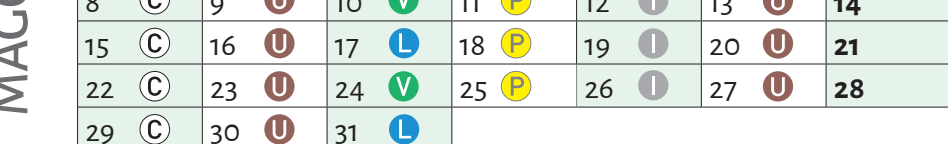

Calendario 2023

ZONA 1

RACCOLTA DIFFERENZIATA PORTA A PORTA

MAGGIO

LUN	MAR	MER	GIO	VEN	SAB	DOM
1	2 U C	3 L	4 P	5 I	6 U	7
8 C	9 U	10 V	11 P	12 I	13 U	14
15 C	16 U	17 L	18 P	19 I	20 U	21
22 C	23 U	24 V	25 P	26 I	27 U	28
29 C	30 U	31 L				

GIUGNO

LUN	MAR	MER	GIO	VEN	SAB	DOM
			1 P	2 I	3 U	4
5 C	6 U	7 V	8 P	9 I	10 U	11
12 C	13 U	14 L	15 P U	16 I	17 U	18
19 C	20 U	21 V	22 P U	23 I	24 U	25
26 C	27 U	28 L	29 P U	30 I		

LUGLIO

LUN	MAR	MER	GIO	VEN	SAB	DOM
					1 U	2
3 C	4 U	5 V	6 P U	7 I	8 U	9
10 C	11 U	12 L	13 P U	14 I	15 U	16
17 C	18 U	19 V	20 P U	21 I	22 U	23
24 C	25 U	26 L	27 P U	28 I	29 U	30
31 C